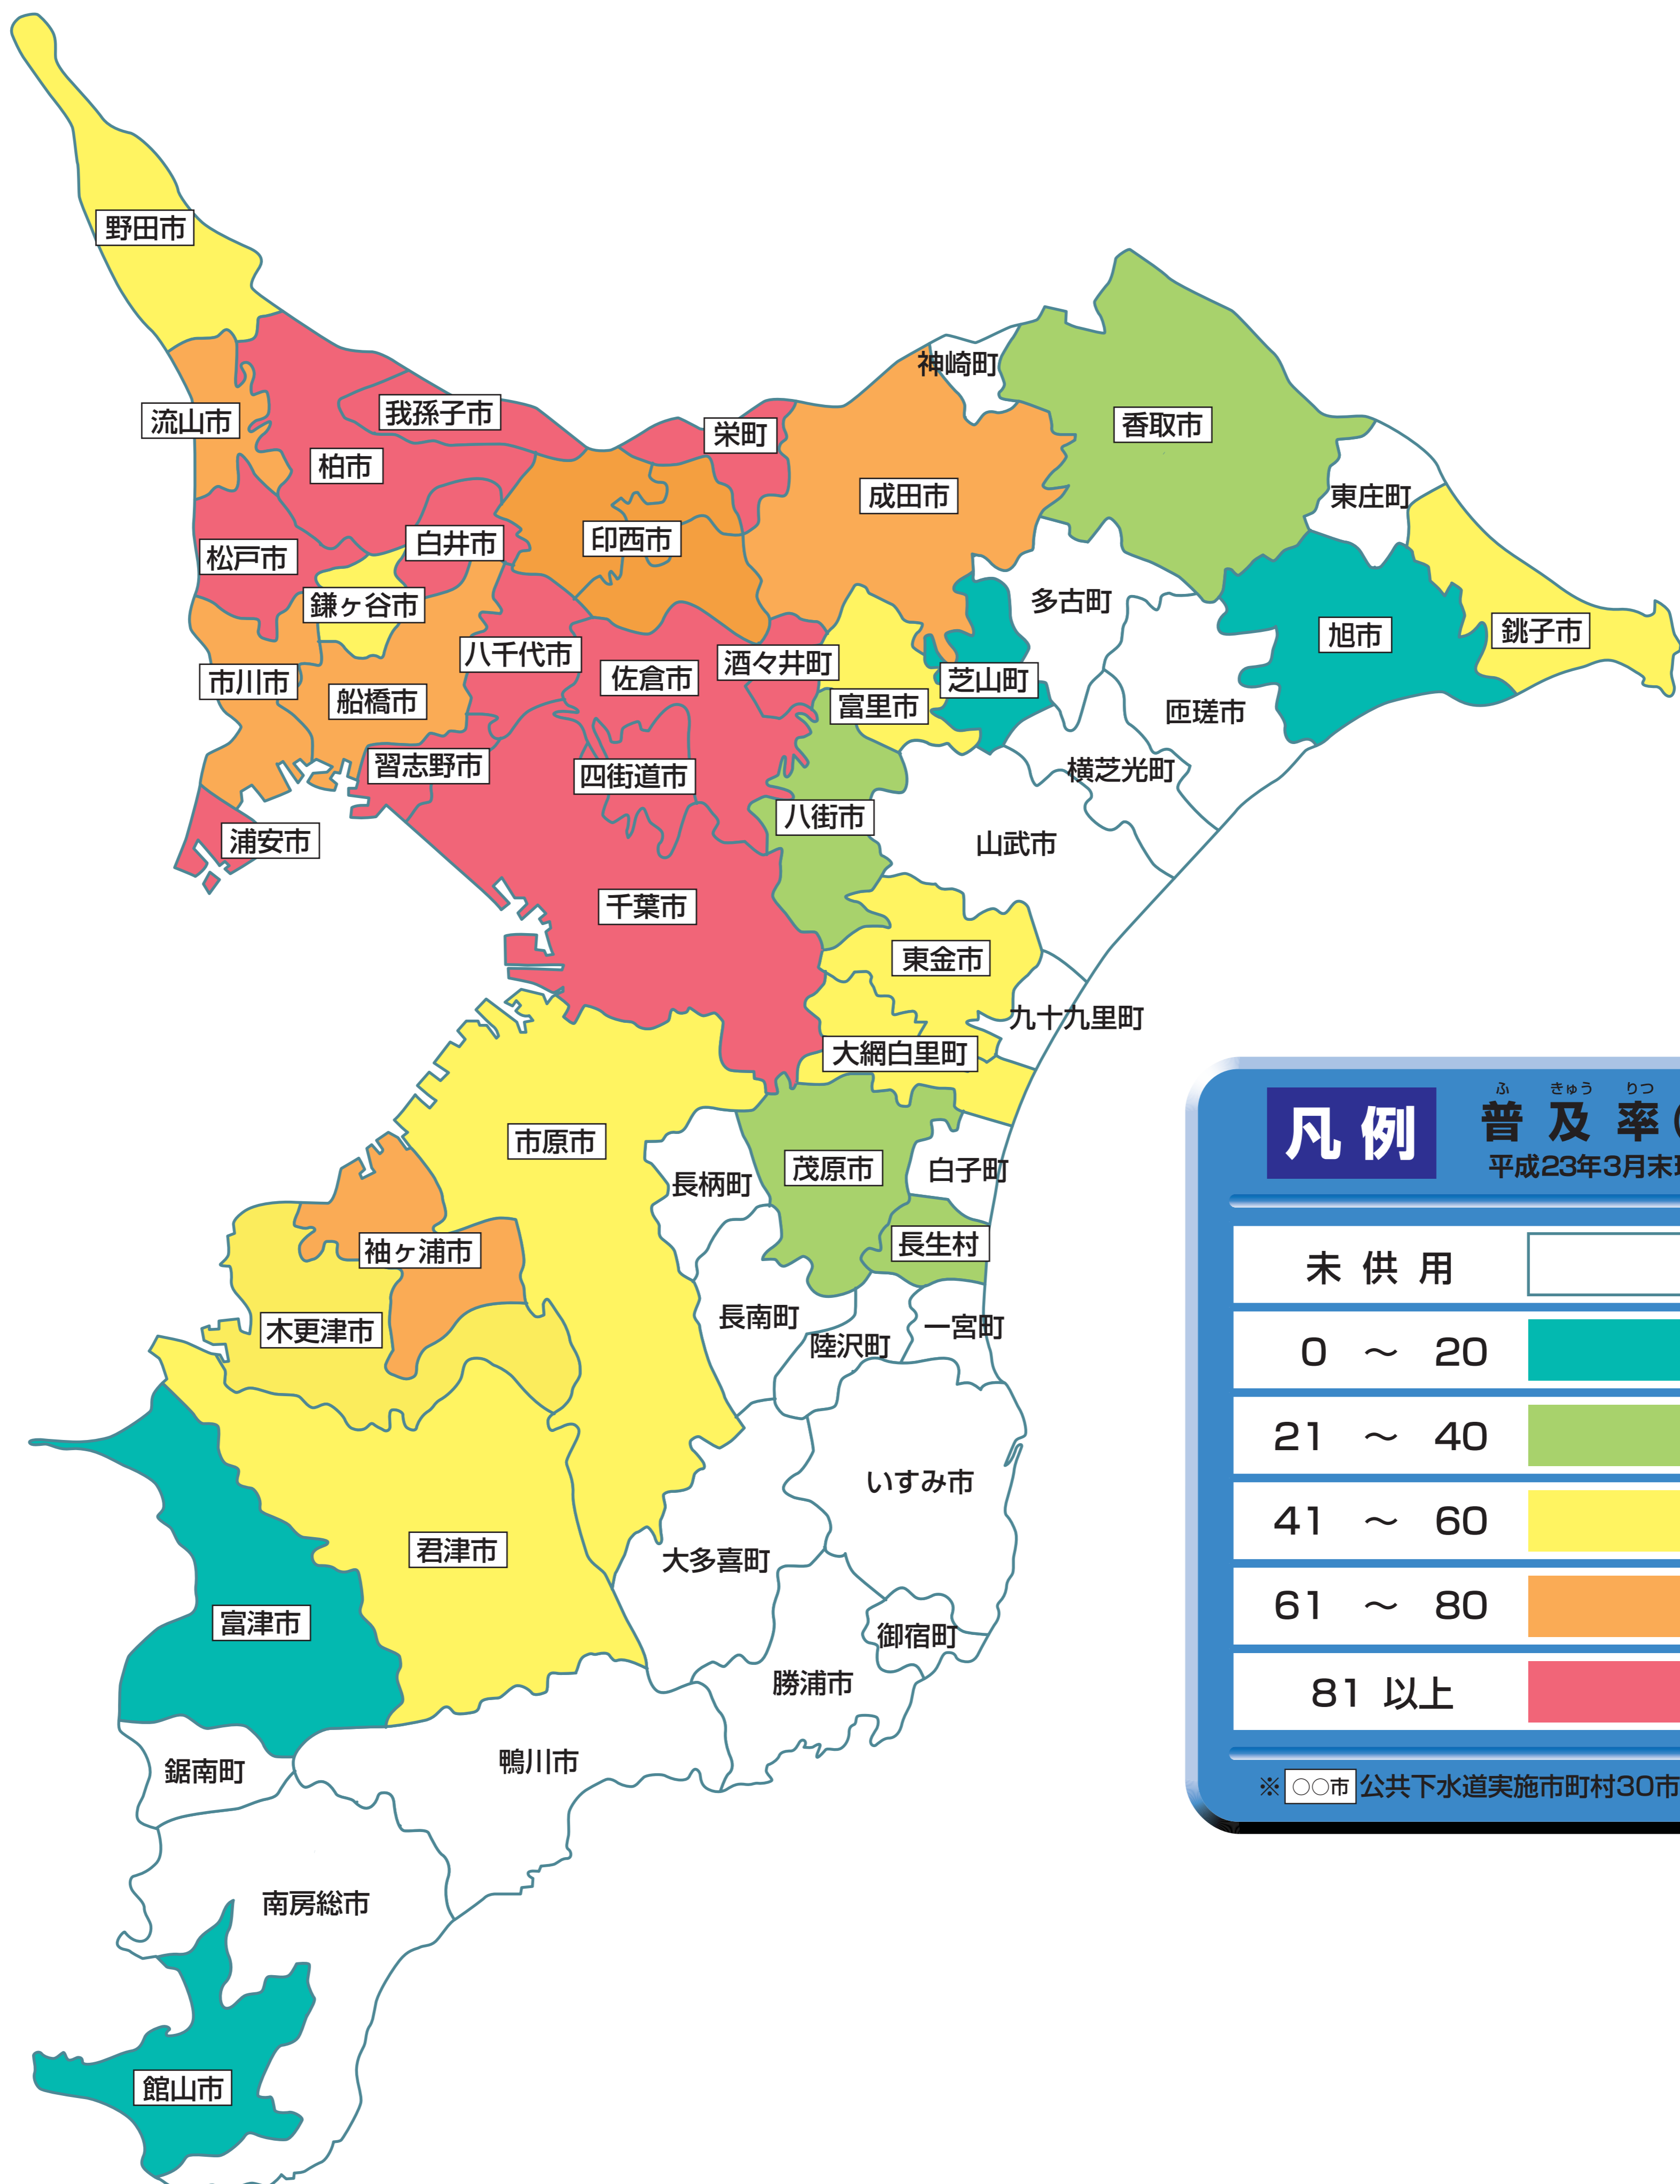

千葉県における下水道実施状況

平成23年3月末現在における千葉県の下水道普及率は69.2%です。
 県内54市町村のうち35市町村が下水道に着手しています。

凡例	普及率 (%)
未供用	平成23年3月末現在
0 ~ 20	未供用
21 ~ 40	0 ~ 20
41 ~ 60	21 ~ 40
61 ~ 80	41 ~ 60
81 以上	61 ~ 80

※ ○○市 公共下水道実施市町村30市4町1村